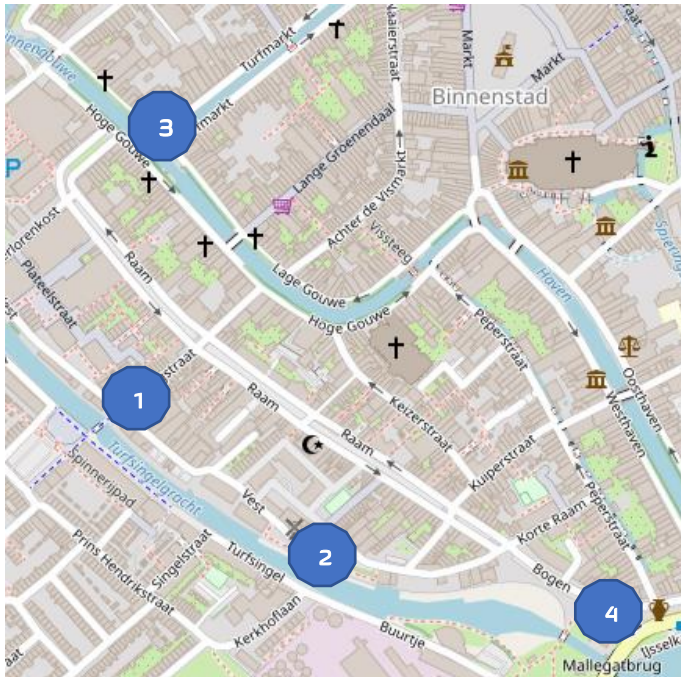

# Kijk hier waar welke optredens plaatsvinden!

	12:30 -12:45	13:00 -13:35	13:40 -14:15	14:20 -14:55	15:00 -15:35	15:40 -16:15	16:20 -16:55	17:15 -17:30
1 So What	Opening	GG	EH3	SB	S&T	FM	WZW	Sluiting
2 Het Werfhuis		OS	S&T	FM	EH3	SB	PP	
3 Amsterdams Verlaat		FM	PP	OS	WZW	GG	EH3	
4 Museumhaven		SB	WZW	GG	PP	OS	S&T	

Optreedlocaties binnenstad Gouda

EH3	Enkhuizen 3 – Enkhuizen
FM	Fieraménte - Gouda
GG	Gouds Getij - Gouda
OS	Onstuimig Schuim – Noord Kennemerland
PP	Paddy's Passion - Putten
SB	Shantycrew Buitenboord - Zwolle
S&T	Seyl & Treyl - Oudewater
WZW	Shantykoor West Zuidwest - Gouda